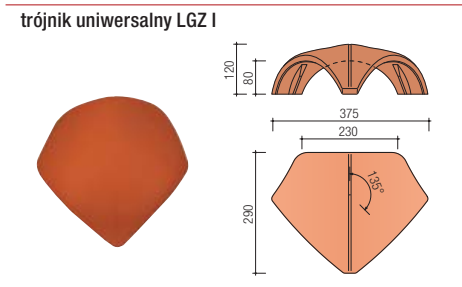

Akcesoria ceramiczne