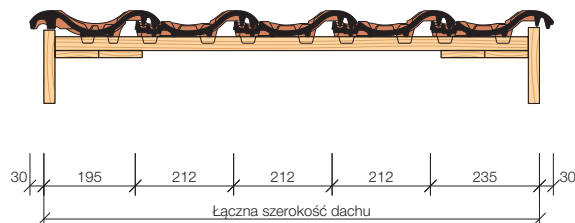

Detale architektoniczne*

Detal wykończenia kalenicy dachu i okapu dachu.

Detal krawędzi dachu z dachówkami szczytowymi.

Detal krawędzi dachu z dachówką dwufalową.

Wartości OWK i KWD dla właściwego kąta nachylenia ND [°]

ND [°]	15	20	25	30	35	40	45
OWK [mm]	30	25	25	25	25	25	25
KWD [mm]	115	115	110	100	90	85	75

ND - kąt nachylenia dachu

OWK - odległość ostatniej łąty od teoretycznego wierzchołka kalenicy

KWD - odległość góry łąty kalenicowej od teoretycznego wierzchołka kalenicy