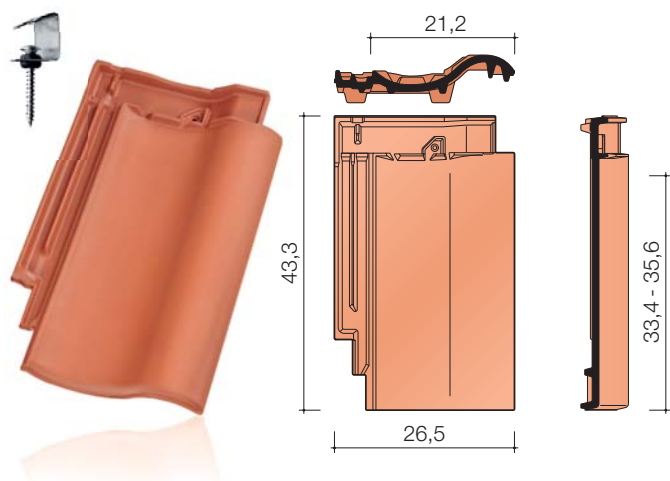

Holenderka Cavus 13

Cavus 13 wyróżnia się klasycznym kształtem esówek. Sprawia on, że połać dachu zachowuje piękny wzór charakterystyczny dla dachówek tworzących w przekroju literę S. Od swojego historycznego wzorca różni się przede wszystkim zamkami pionowymi i poziomymi, które wpływają na zwiększenie szczelności pokrycia. Dzięki połączeniu tradycji z nowoczesnością, dachówki te mają szeroki zakres zastosowań wszędzie tam, gdzie inwestor lub architekt poszukuje klasycznej, falistej formy. Układanie dachówki staje się szybsze i łatwiejsze dzięki zastosowaniu systemu mocowania spinkami SturmFIX, który dodatkowo zwiększa bezpieczeństwo, a system szczelnych zamków umożliwia stosowanie jej na dachach o niskim kącie nachylenia.

Dachówka podstawowa

Dane techniczne

Minimalne zapotrzebowanie [szt./m²]	13,3
Zapotrzebowanie gąsiora [szt./mb]	ok. 3,0
Długość krycia [cm]	33,4 - 35,6
Średnia długość krycia [cm]	34,5
Szerokość krycia [cm]	21,2
Wymiary [cm]	43,3 x 26,5
Orientacyjny ciężar dachówki [kg]	3,6
Ilość na palecie [szt.]	240
Ilość w paczce [szt.]	6
Minimalny kąt nachylenia [°]	18*