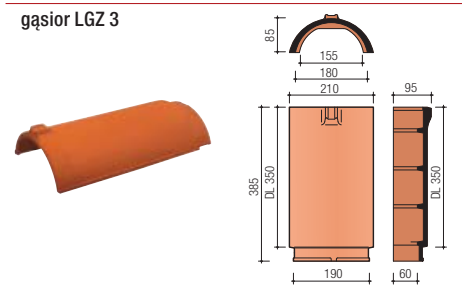

Akcesoria ceramiczne