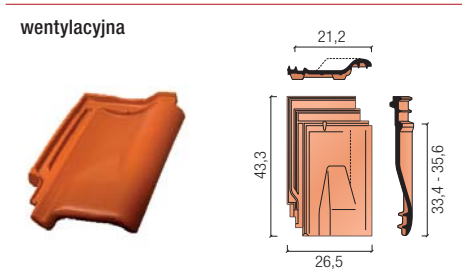

Akcesoria ceramiczne