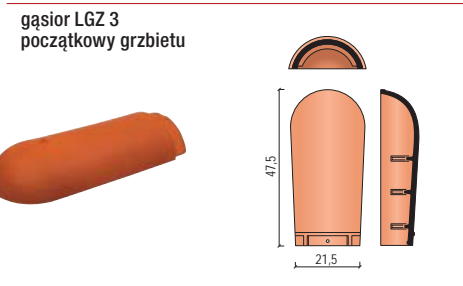

Akcesoria ceramiczne