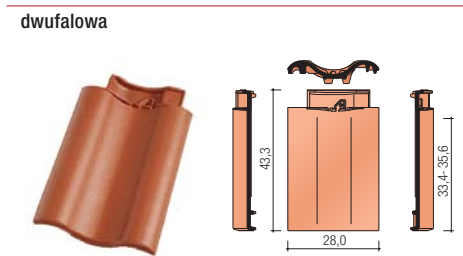

Akcesoria ceramiczne