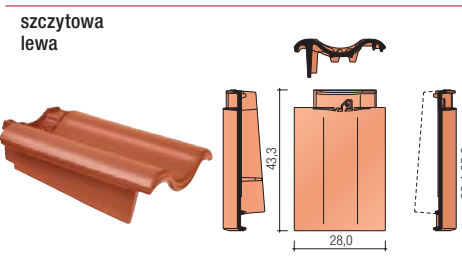

Akcesoria ceramiczne