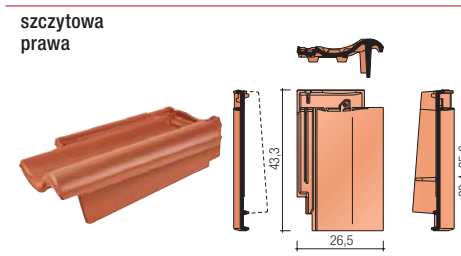

Akcesoria ceramiczne