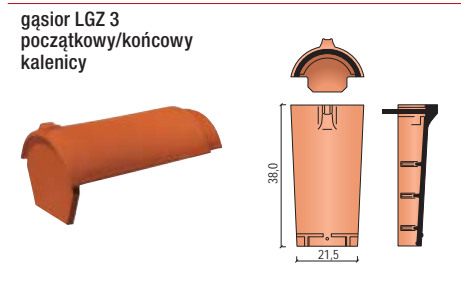

Akcesoria ceramiczne