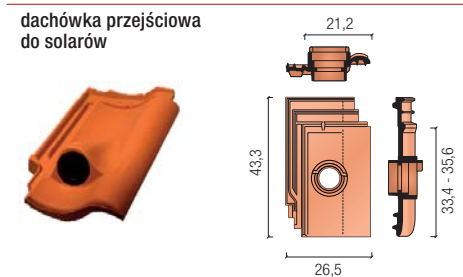

Akcesoria ceramiczne