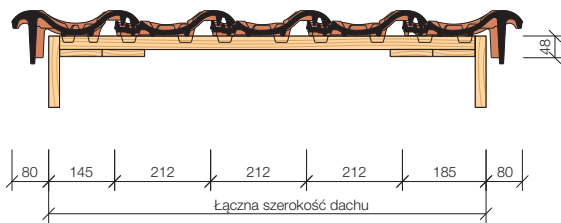

Detale architektoniczne*

Detal wykończenia kalenicy dachu i okapu dachu.

Detal krawędzi dachu z dachówkami szczytowymi.

Detal krawędzi dachu z dachówką dwufalową.

Wartości OWK i KWD dla właściwego kąta nachylenia ND [°]