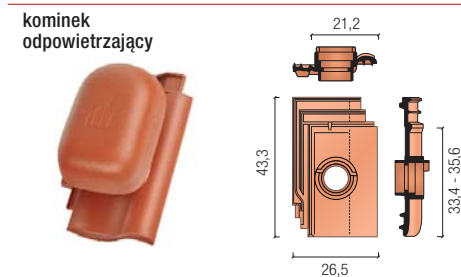

Akcesoria ceramiczne