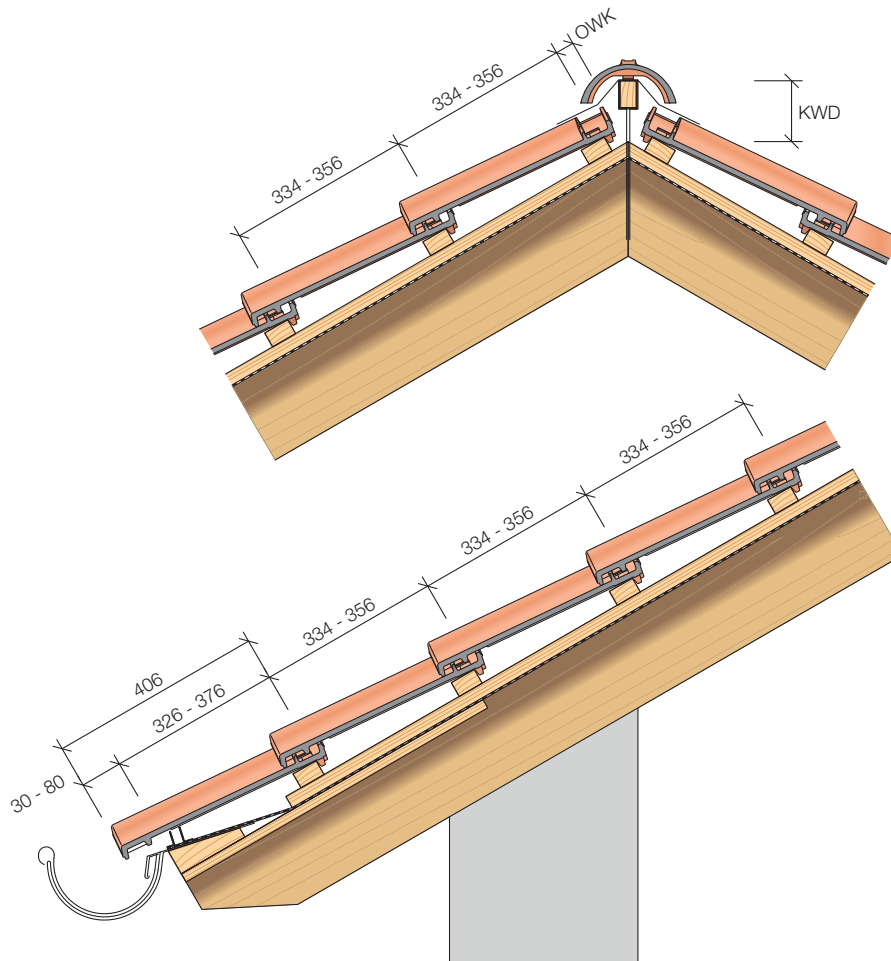

Detale architektoniczne*

Detal wykończenia kalenicy dachu i okapu dachu.

Detal krawędzi dachu z dachówkami szczytowymi.